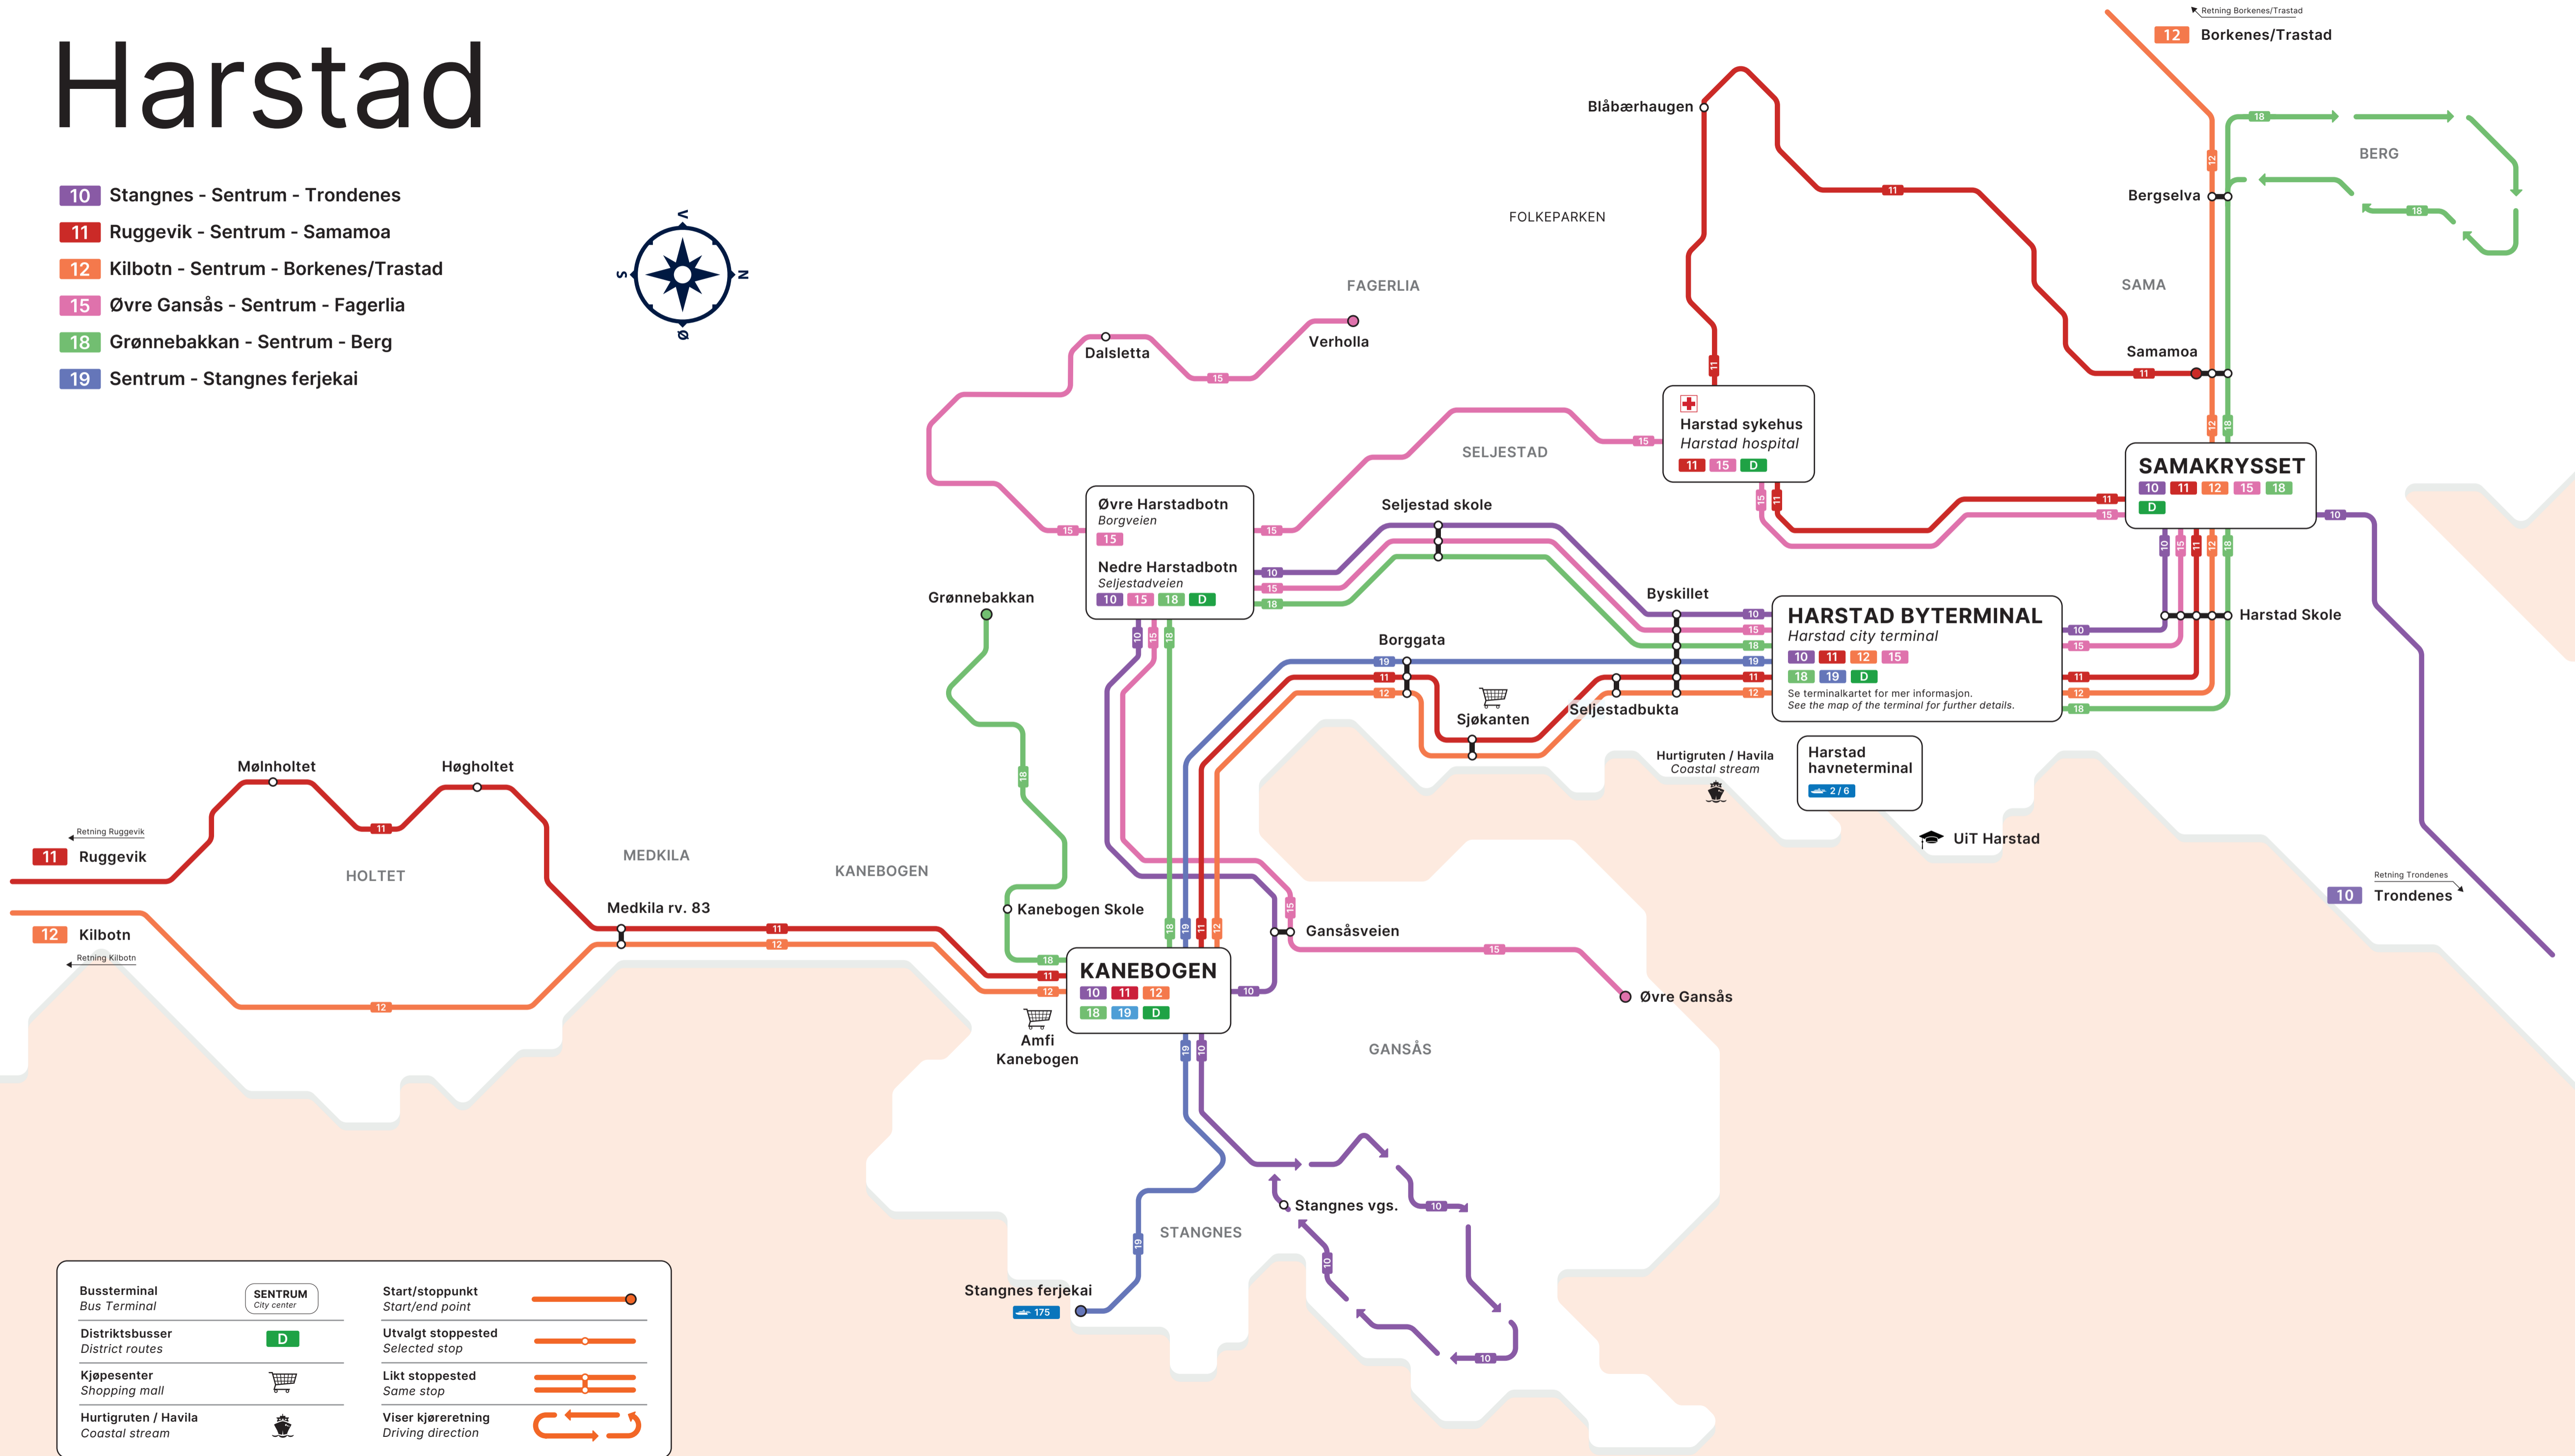

Harstad

- 10 Stangnes - Sentrum - Trondenes
- 11 Ruggevik - Sentrum - Samamoa
- 12 Kilbotn - Sentrum - Borkenes/Trastad
- 15 Øvre Gansås - Sentrum - Fagerlia
- 18 Grønnebakkan - Sentrum - Berg
- 19 Sentrum - Stangnes ferjekai

Bussterminal <i>Bus Terminal</i>	SENTRUM City center	Start/stoppunkt <i>Start/end point</i>	
Distriktsbusser <i>District routes</i>	D	Utvalgt stoppested <i>Selected stop</i>	
Kjøpesenter <i>Shopping mall</i>		Likt stoppested <i>Same stop</i>	
Hurtigruten / Havila <i>Coastal stream</i>		Viser kjøretretning <i>Driving direction</i>	