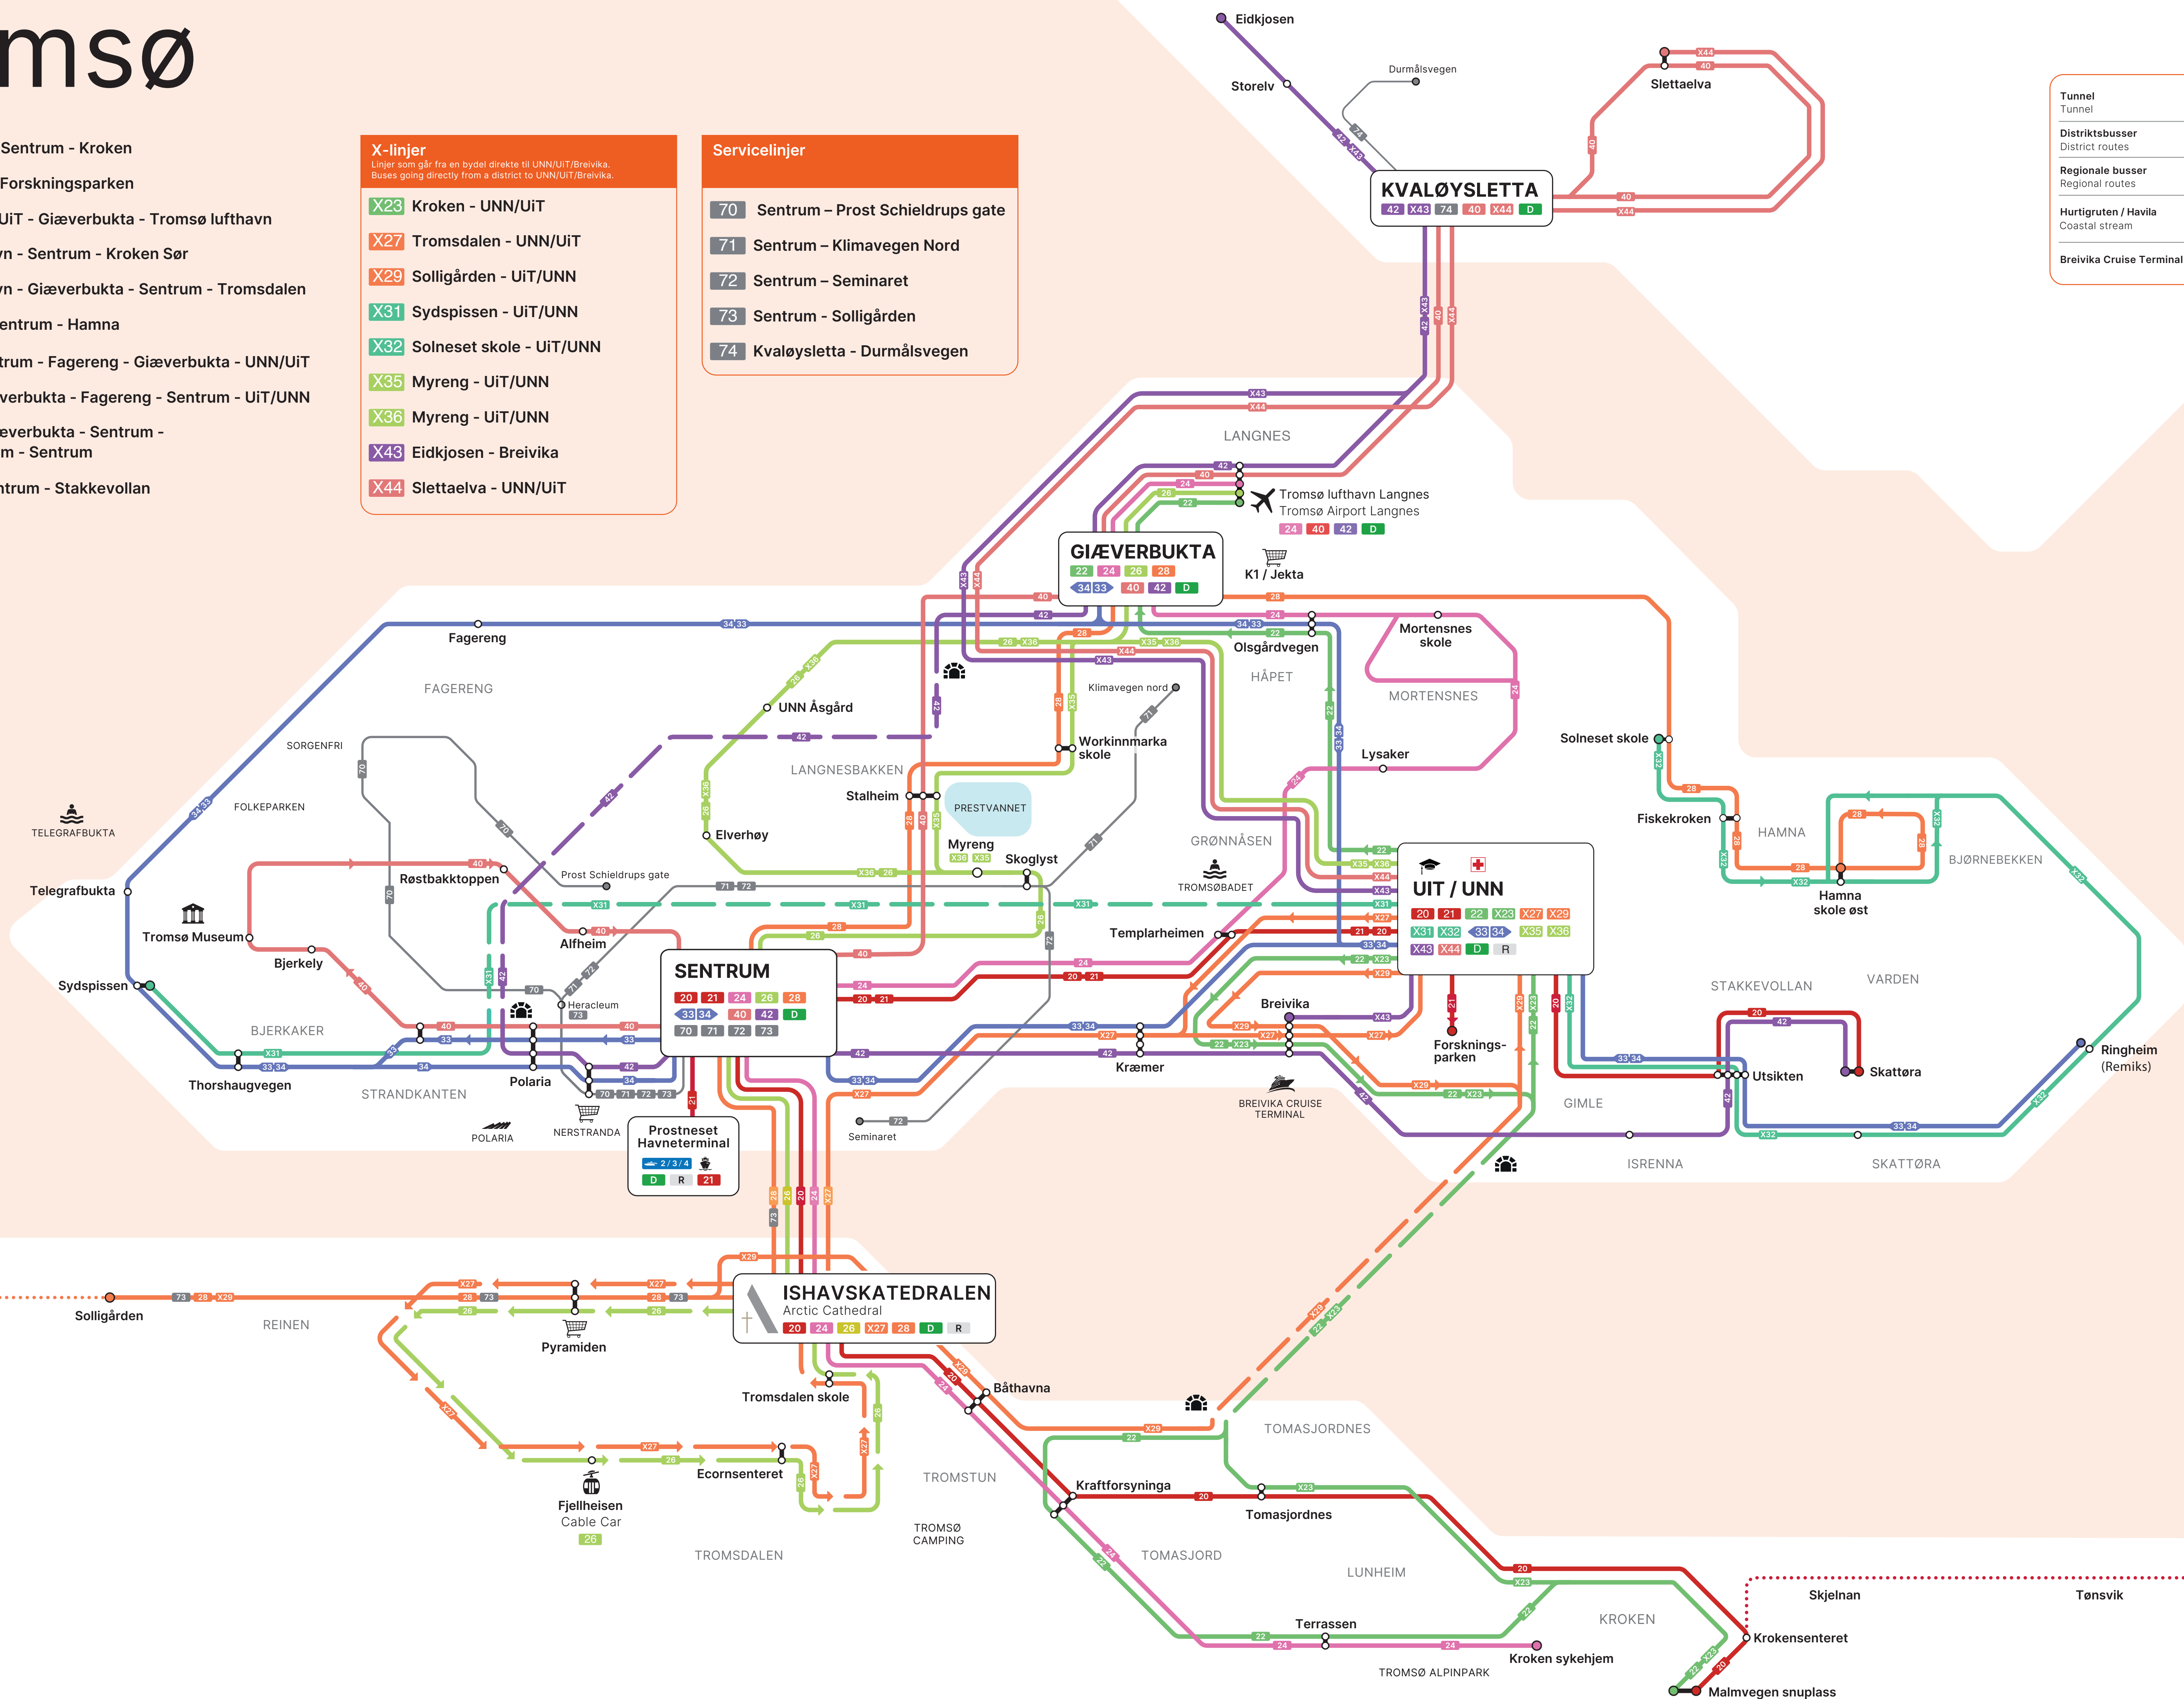

# Tromsø

- 20** Stakkevollan - Sentrum - Kroken
- 21** Sentrum - UiT/Forskningsparken
- 22** Kroken - UNN/UiT - Giæverbukta - Tromsø lufthavn
- 24** Tromsø lufthavn - Sentrum - Kroken Sør
- 26** Tromsø lufthavn - Giæverbukta - Sentrum - Tromsdalen
- 28** Solligården - Sentrum - Hamna
- 33** UNN/UiT - Sentrum - Fagereng - Giæverbukta - UNN/UiT
- 34** UNN/UiT - Giæverbukta - Fagereng - Sentrum - UiT/UNN
- 40** Slettaelva - Giæverbukta - Sentrum - Tromsø museum - Sentrum
- 42** Eidkjosen - Sentrum - Stakkevollan

- X-linjer**  
Linjer som går fra en bydel direkte til UNN/UiT/Breivika. Buses going directly from a district to UNN/UiT/Breivika.
- X23** Kroken - UNN/UiT
  - X27** Tromsdalen - UNN/UiT
  - X29** Solligården - UiT/UNN
  - X31** Sydspissen - UiT/UNN
  - X32** Solneset skole - UiT/UNN
  - X35** Myreng - UiT/UNN
  - X36** Myreng - UiT/UNN
  - X43** Eidkjosen - Breivika
  - X44** Slettaelva - UNN/UiT

- Servicelinjer**
- 70** Sentrum - Prost Schieldrups gate
  - 71** Sentrum - Klimavegen Nord
  - 72** Sentrum - Seminaret
  - 73** Sentrum - Solligården
  - 74** Kvaløysletta - Durmålsvegen

Tunnel	
Distriktsbusser	<b>D</b>
Regionale busser	<b>R</b>
Hurtigruten / Havila	
Breivika Cruise Terminal	

**28 Olavsvern**  
Nattbuss til Olavsvern. Se rutetabell.  
Nightbus to Olavsvern. See timetable.

**20 Steinnes**  
Nattbuss til Steinnes. Se rutetabell.  
Nightbus to Steinnes. See timetable.